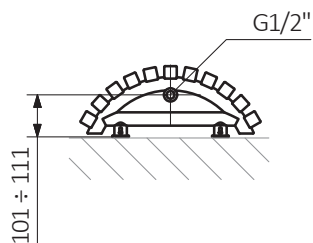

Triga AW E

Triga AW E 1700⇕ × 430⇔ EX
kolor: Gold Gloss

Grzałka MOA IR

TERMA
SINCE 1990

Triga AW E

Podłączenia:

Dostępne rozmiary:

Dane techniczne:

A ↕ [mm]	B ↔ [mm]	 [W]	D [mm]	E [mm]	F [mm]	 [dm ³]	 [kg]	Kod produktu <small>Kod konfiguracji s. 5</small>
1700	430	1200	240	1500	50	14,33	39,47	WLVRA170043
1900	430	1200	240	1700	50	15,93	43,72	WLVRA190043

Rysunek techniczny:

EX

A – wysokość B – szerokość C1-C4 – rozstaw połączeń D – rozstaw mocowań w poziomie E – rozstaw mocowań w pionie,
F – odległość od dolnej osi mocowań do dolnej krawędzi kolektora

Kolektor: