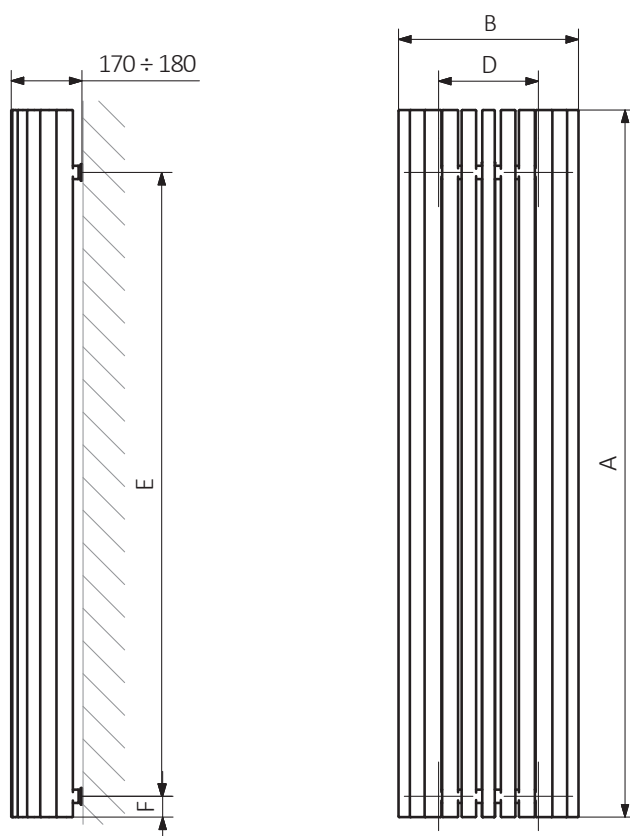

Triga AW E

Triga AW E 1700⇕ × 430⇔ EX
kolor: Gold Gloss

Grzałka MOA IR

TERMA
SINCE 1990

Triga AW E

Podłączenia:

Dostępne rozmiary:

Dane techniczne:

A ↕ [mm]	B ↔ [mm]	 [W]	D [mm]	E [mm]	F [mm]	 [dm ³]	 [kg]	Kod produktu <small>Kod konfiguracji s. 5</small>
1700	430	1200	240	1500	50	14,33	39,47	WLVRA170043
1900	430	1200	240	1700	50	15,93	43,72	WLVRA190043

Rysunek techniczny:

EX

A – wysokość B – szerokość C1-C4 – rozstaw połączeń D – rozstaw mocowań w poziomie E – rozstaw mocowań w pionie,
F – odległość od dolnej osi mocowań do dolnej krawędzi kolektora

Kolektor: